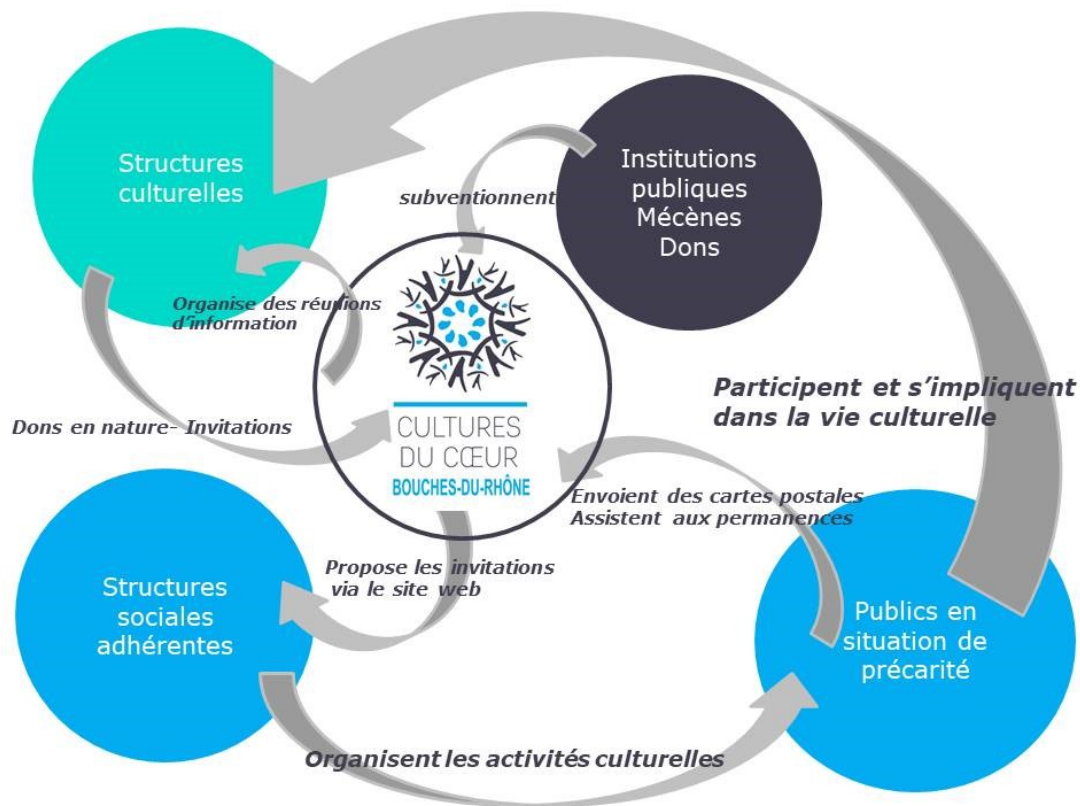

Le fonctionnement