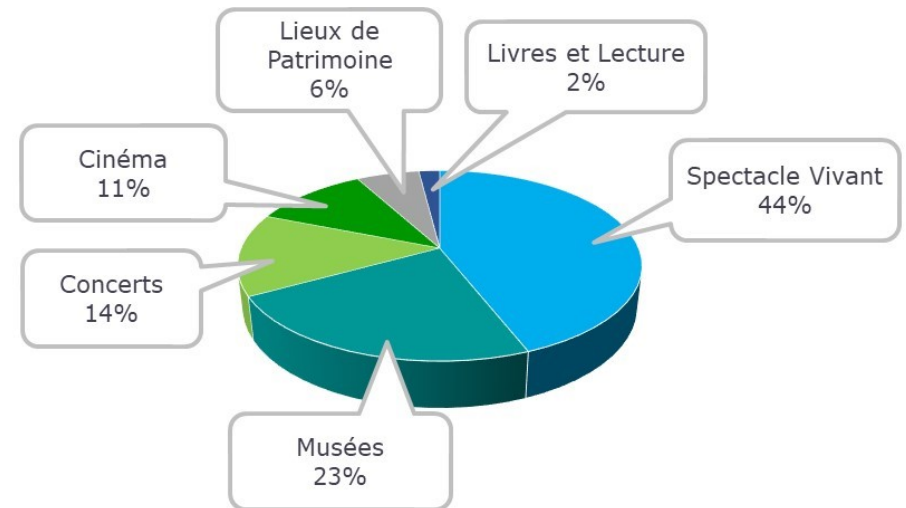

CULTURES
DU CŒUR
BOUCHES-DU-RHÔNE

MANIFESTE *Trop de personnes vivant dans la précarité n'ont pas accès à la culture. Cultures du Cœur 13 et ses partenaires refusent cette situation. Depuis plus de quinze ans, jour après jour, nous agissons en lien avec les structures sociales et les lieux culturels pour inviter et accompagner ces publics.*

Le fonctionnement

• 210 relais sociaux adhérents en 2017

- 223 invitations réservées en plus sur le **festival Off d'Avignon** 2017.
- Des dizaines de propositions pour le **jeune public**.
- **14 561 invitations** réservées par des personnes en précarité suivies par des relais des Bouches du Rhône
- **3 013 spectacles** programmés, correspondant à 43 383 places offertes par **246 structures culturelles**.

Répartition des sorties -2017

14561 INVITATIONS RÉSERVÉES

4515 PERSONNES BÉNÉFICIAIRES